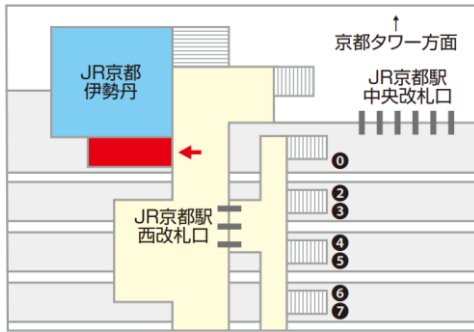

京都観光案内所 京なび

営業時間
8:30 ~ 19:00