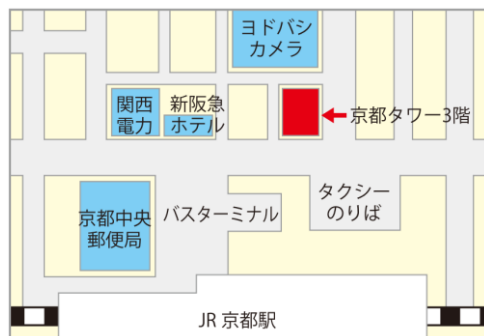

営業時間
10:00 ~ 23:00

Location 7

大阪 梅田

スギ薬局 リンクスウメダ店 地下1階

営業時間
9:30 ~ 22:00

Location 8

京都

関西ツーリストインフォメーションセンター京都 京都タワービル3階