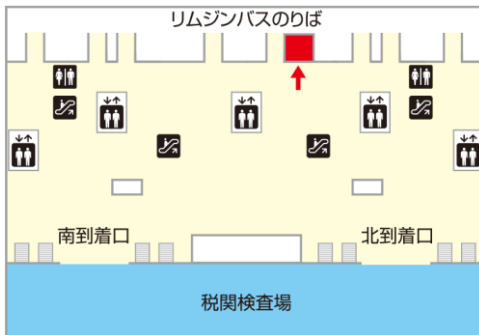

大阪周遊パス バウチャー引換場所

関西国際空港

Location 1

関西ツーリストインフォメーションセンター 関西空港

関西国際空港ターミナル1 1階

営業時間
9:00 ~ 19:00

Location 2

LIMON WELCOME DESK 関西空港

関西国際空港ターミナル1 1階

営業時間
9:00 ~ 19:00

Location 3

HANATOUR JAPAN 関西空港案内カウンター

関西国際空港ターミナル1 1階 南

営業時間
9:00 ~ 18:00

Location 4

大阪なんば・心斎橋