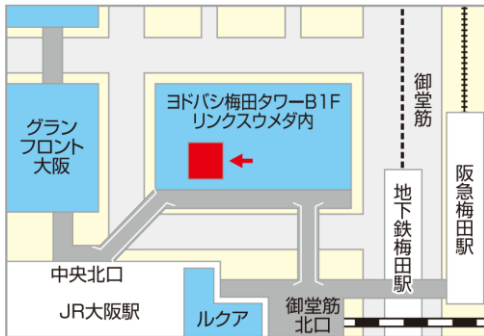

関西国際空港ターミナル1 1階

営業時間
9:00 ~ 19:00

Location 3

HANATOUR JAPAN 関西空港案内カウンター

関西国際空港ターミナル1 1階 南

営業時間
9:00 ~ 18:00

Location 4

大阪なんば・心斎橋

EDION なんば本店8階

営業時間
10:00 ~ 21:00

大阪なんば・心斎橋

Location 5

スギ薬局 難波御堂筋店

営業時間
10:00 ~ 23:00

Location 6

スギ薬局 心斎橋店 3階

営業時間
10:00 ~ 23:00

Location 7

大阪 梅田

スギ薬局 リンクスウメダ店 地下1階

営業時間
9:30 ~ 22:00

Location 8

京都

関西ツーリストインフォメーションセンター京都 京都タワービル3階