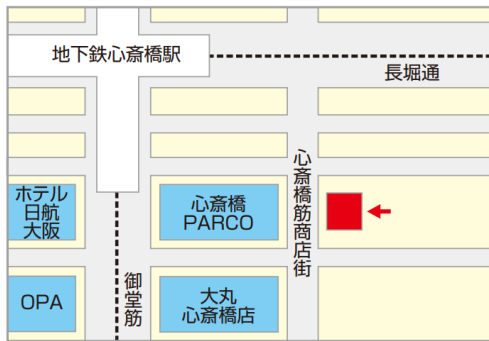

EDION なんば本店8階

営業時間
10:00 ~ 21:00

大阪なんば・心斎橋

Location 5

スギ薬局 難波御堂筋店

営業時間
10:00 ~ 23:00

Location 6

スギ薬局 心斎橋店 3階

営業時間
10:00 ~ 23:00

Location 7

大阪 梅田

スギ薬局 リンクスウメダ店 地下1階

営業時間
9:30 ~ 22:00

Location 8

京都

関西ツーリストインフォメーションセンター京都 京都タワービル3階