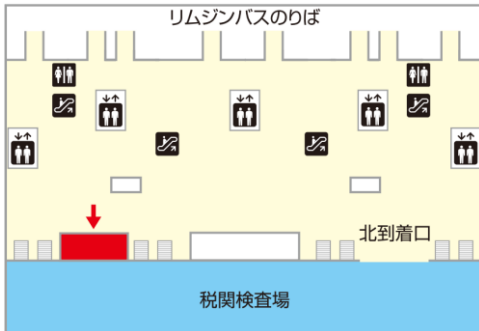

大阪周遊パス バウチャー引換場所

関西国際空港

Location 1

関西ツーリストインフォメーションセンター 関西空港

関西国際空港ターミナル1 1階

営業時間
9:00 ~ 19:00

Location 2

LIMON WELCOME DESK 関西空港

関西国際空港ターミナル1 1階

営業時間
9:00 ~ 19:00

Location 3

HANATOUR JAPAN 関西空港案内カウンター

関西国際空港ターミナル1 1階 南

営業時間
9:00 ~ 18:00

Location 4

大阪なんば・心斎橋