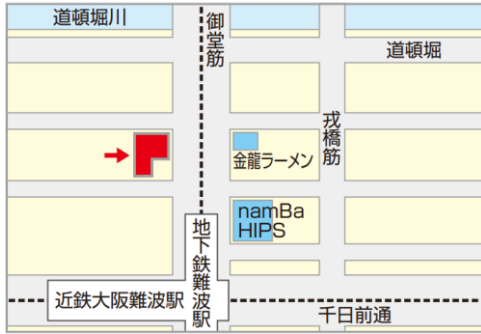

大阪周遊パス バウチャー引換場所

関西国際空港

Location 1

関西ツーリストインフォメーションセンター 関西空港

関西国際空港ターミナル1 1階

営業時間
9:00 ~ 19:00

Location 2

LIMON WELCOME DESK 関西空港

関西国際空港ターミナル1 1階

営業時間
9:00 ~ 19:00

Location 3

HANATOUR JAPAN 関西空港案内カウンター

関西国際空港ターミナル1 1階 南

営業時間
9:00 ~ 18:00

Location 4

大阪なんば・心斎橋

EDION なんば本店8階

営業時間
10:00 ~ 21:00

大阪なんば・心斎橋

Location 5

スギ薬局 難波御堂筋店

営業時間
10:00 ~ 23:00

Location 6

スギ薬局 心斎橋店 3階

営業時間
10:00 ~ 23:00

Location 7

大阪 梅田

スギ薬局 リンクスウメダ店 地下1階

営業時間
9:30 ~ 22:00

Location 8

京都

関西ツーリストインフォメーションセンター京都 京都タワービル3階