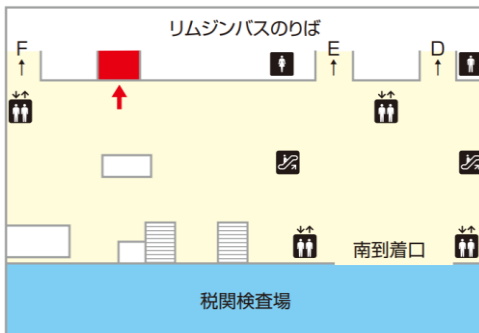

Location 3

HANATOUR JAPAN 関西空港案内カウンター

関西国際空港ターミナル1 1階 南

営業時間
9:00 ~ 18:00